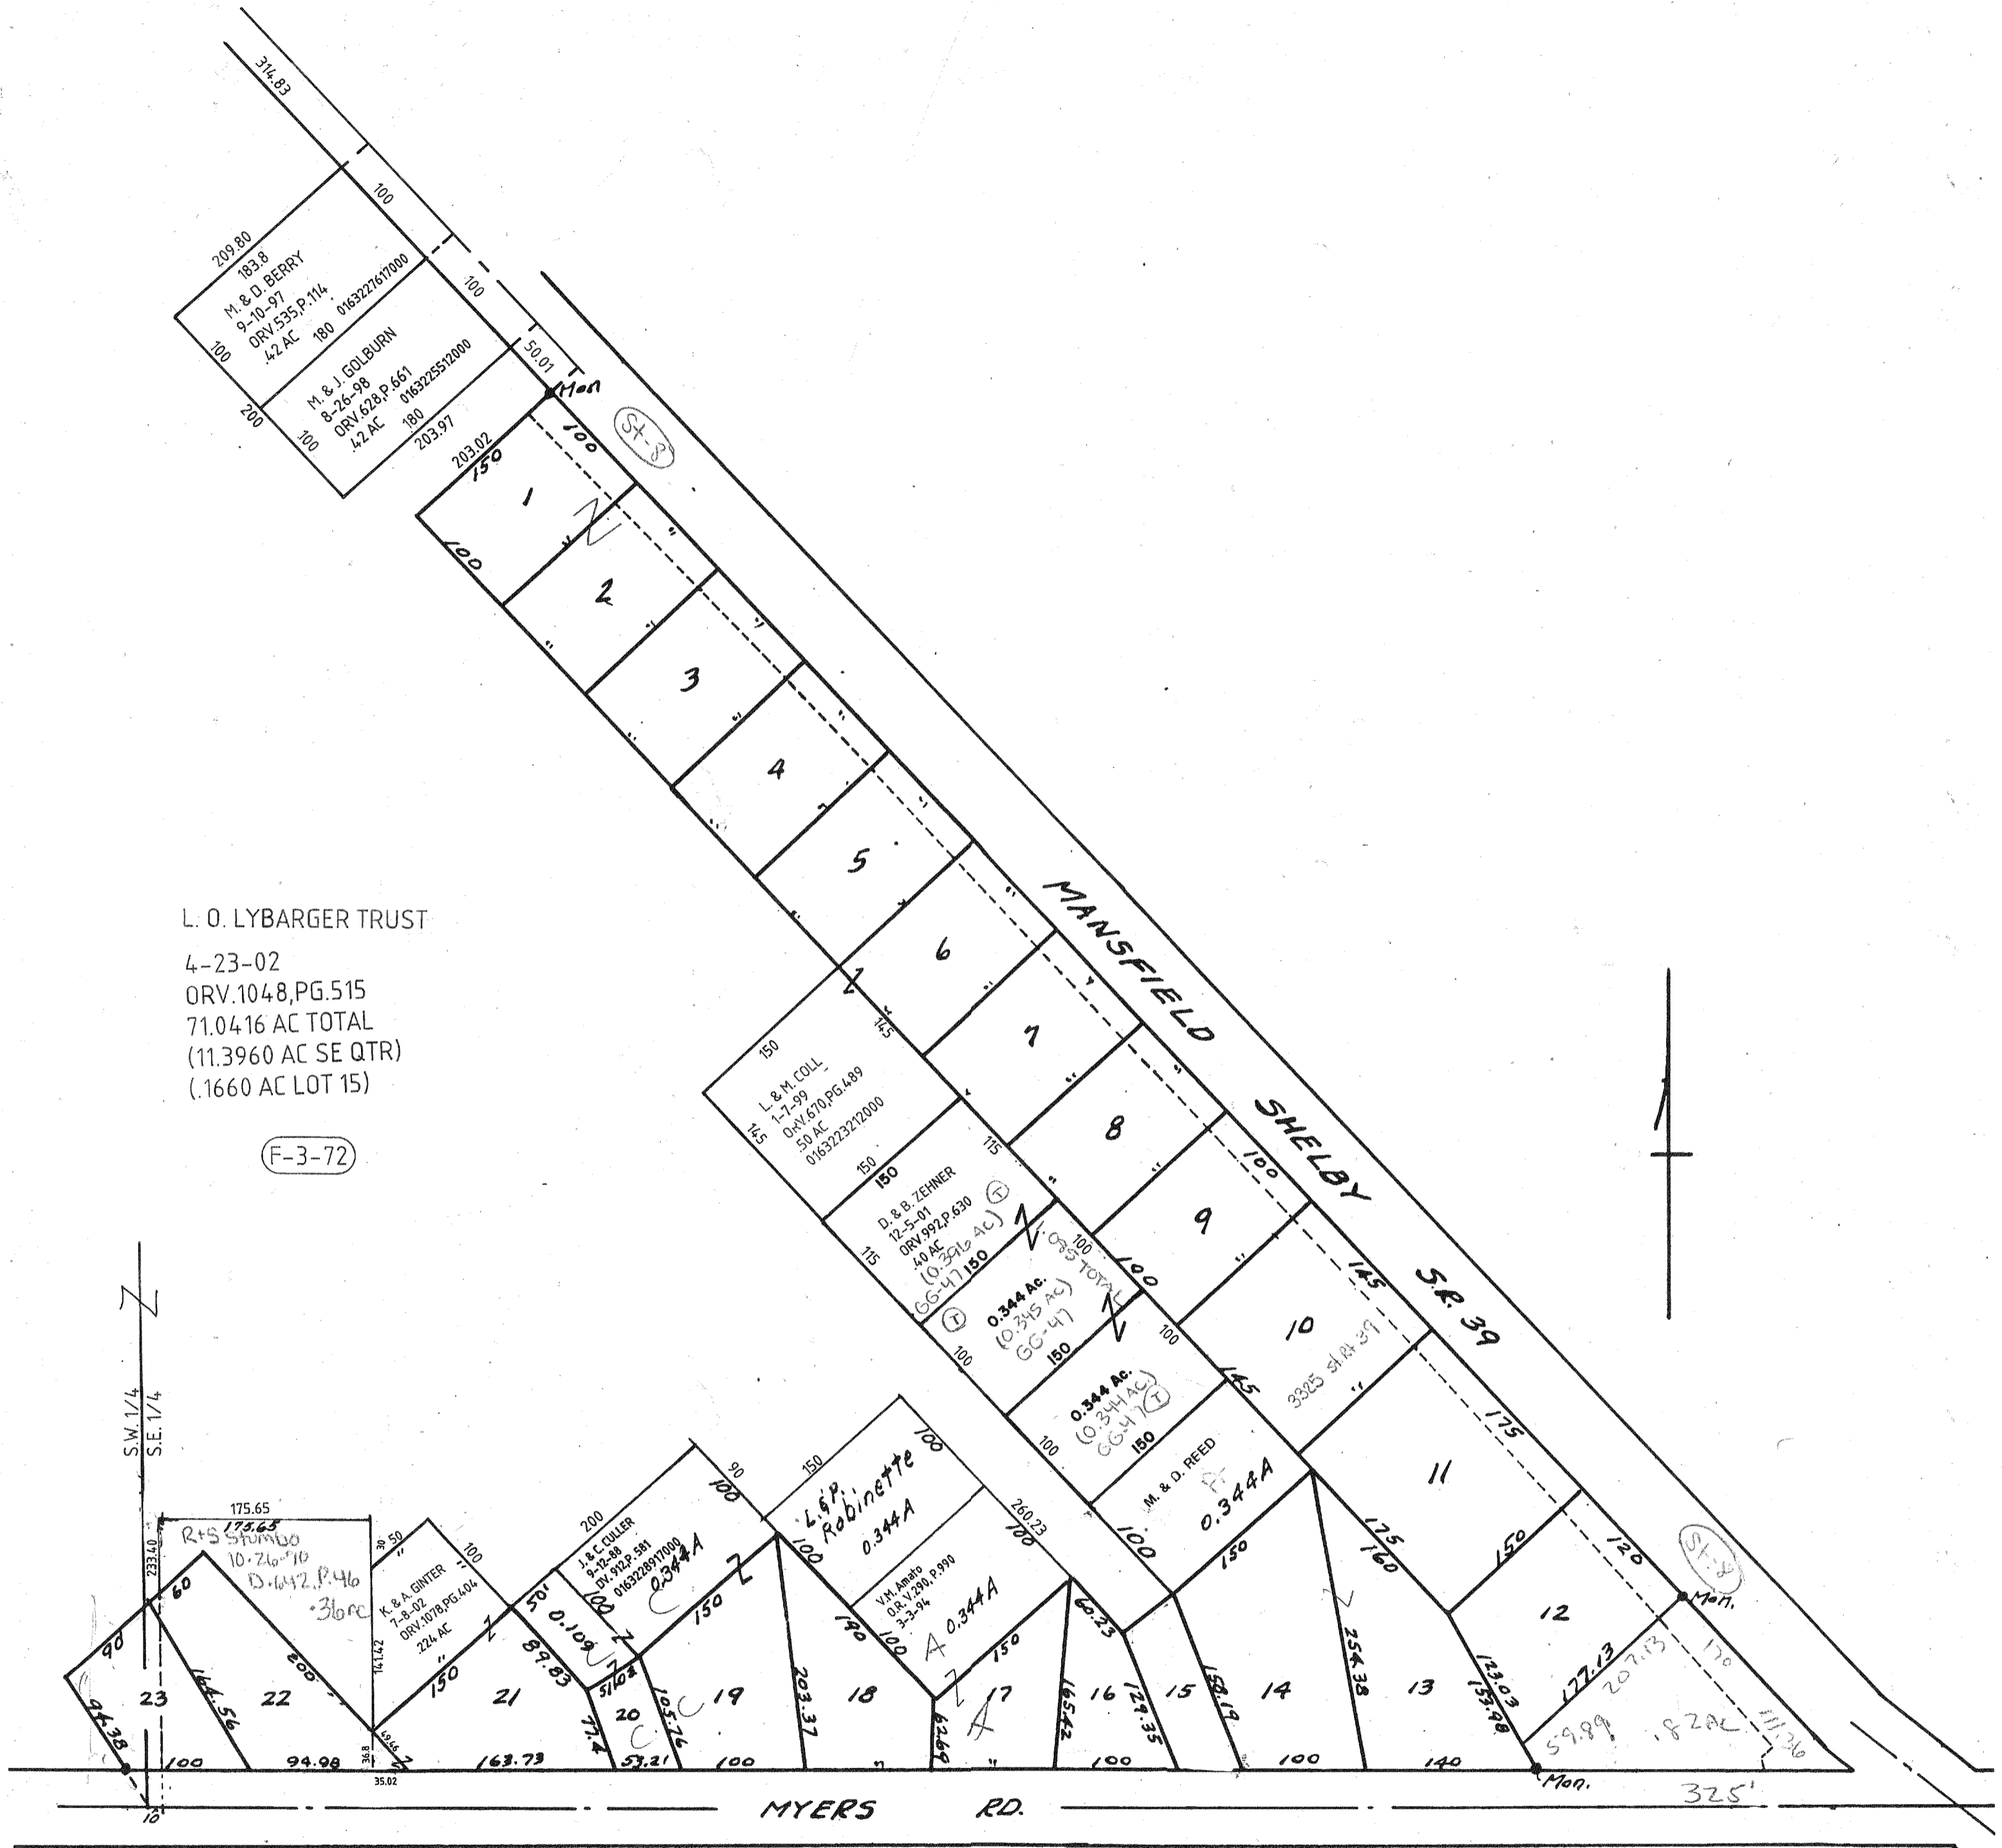

209.80
183.8
M. & D. BERRY
9-10-97
DRY 535 P. 114
42 AC 180 0163221617000

203.02
180
M. & J. GOLBURN
8-26-98
DRY 628 P. 661
42 AC 180 016322552000

L. O. LYBARGER TRUST
4-23-02
ORV. 1048, PG. 515
71.0416 AC TOTAL
(11.3960 AC SE QTR)
(.1660 AC LOT 15)

(F-3-72)

LYBARGER'S HALF ACRES # 2
Pt. S.E. & S.W. 1/4's Sec. 22, Jackson Twp.
Vol. 17, Page 134 Plat Records